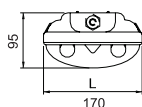

Características Elétricas

- **Fonte de Luz** Barras em LED
- **Fluxo Luminoso** 1650 A 8000 lúmens
- **Tensão** 110 ou 220V (automática, não requer mudança na chave)

Sensor de Presença

Tabela de Códigos

| LED | Temp. Cor (° K) | Dimensão (mm) | Lúmens | Potência (W) |
|----------|-----------------|---------------|--------|--------------|
| 1 BARRA | 4000 ou 5000 | 670 | 1650 | 16 |
| 1 BARRA | 4000 ou 5000 | 670 | 2000 | 18 |
| 2 BARRAS | 4000 ou 5000 | 670 | 3300 | 30 |
| 2 BARRAS | 4000 ou 5000 | 670 | 4000 | 35 |

| LED | Temp. Cor (° K) | Dimensão (mm) | Lúmens | Potência |
|----------|-----------------|---------------|--------|----------|
| 2 BARRAS | 4000 ou 5000 | 1280 | 3300 | 30 |
| 4 BARRAS | 4000 ou 5000 | 1280 | 6600 | 45 |
| 2 BARRAS | 4000 ou 5000 | 1280 | 4000 | 35 |
| 4 BARRAS | 4000 ou 5000 | 1280 | 8000 | 67 |

Dimensões em (mm)

BS100LED/1650 A 8000

Vista Lateral

Vista Frontal

Vista Lateral

Vista Frontal