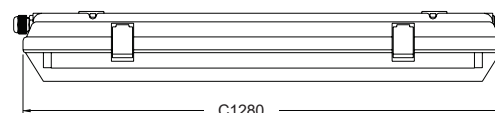

Dimensões em (mm)

BS100LED/1650 A 8000

Vista Lateral

Vista Frontal

Vista Lateral

Vista Frontal