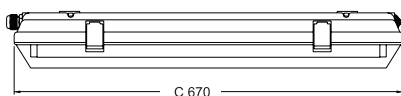

Tabela de Códigos

LED	Temp. Cor (° K)	Dimensão (mm)	Lúmens	Potência (W)
1 BARRA	4000 ou 5000	670	1650	16
1 BARRA	4000 ou 5000	670	2000	18
2 BARRAS	4000 ou 5000	670	3300	30
2 BARRAS	4000 ou 5000	670	4000	35

LED	Temp. Cor (° K)	Dimensão (mm)	Lúmens	Potência
2 BARRAS	4000 ou 5000	1280	3300	30
4 BARRAS	4000 ou 5000	1280	6600	45
2 BARRAS	4000 ou 5000	1280	4000	35
4 BARRAS	4000 ou 5000	1280	8000	67

Dimensões em (mm)

BS100LED/1650 A 8000

Vista Lateral