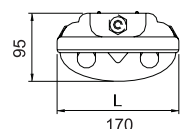

| LED | Temp. Cor (° K) | Dimensão (mm) | Lúmens | Potência |
|----------|-----------------|---------------|--------|----------|
| 2 BARRAS | 4000 ou 5000 | 1280 | 3300 | 30 |
| 4 BARRAS | 4000 ou 5000 | 1280 | 6600 | 45 |
| 2 BARRAS | 4000 ou 5000 | 1280 | 4000 | 35 |
| 4 BARRAS | 4000 ou 5000 | 1280 | 8000 | 67 |

Dimensões em (mm)

BS100LED/1650 A 8000

Vista Lateral

Vista Frontal

Vista Lateral

Vista Frontal