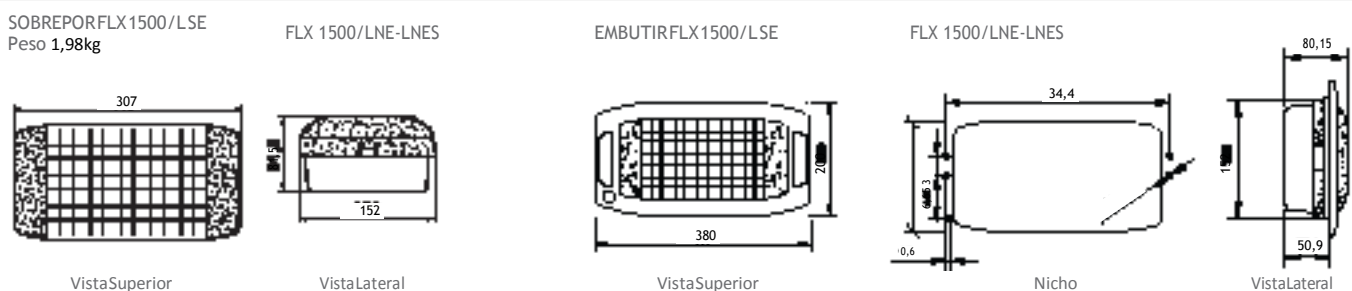

Dimensões em (mm)

Para os modelos Dupla-Face a largura é igual a 170mm. Modelo Canopla com Haste de 250mm, podendo solicitar medidas especiais