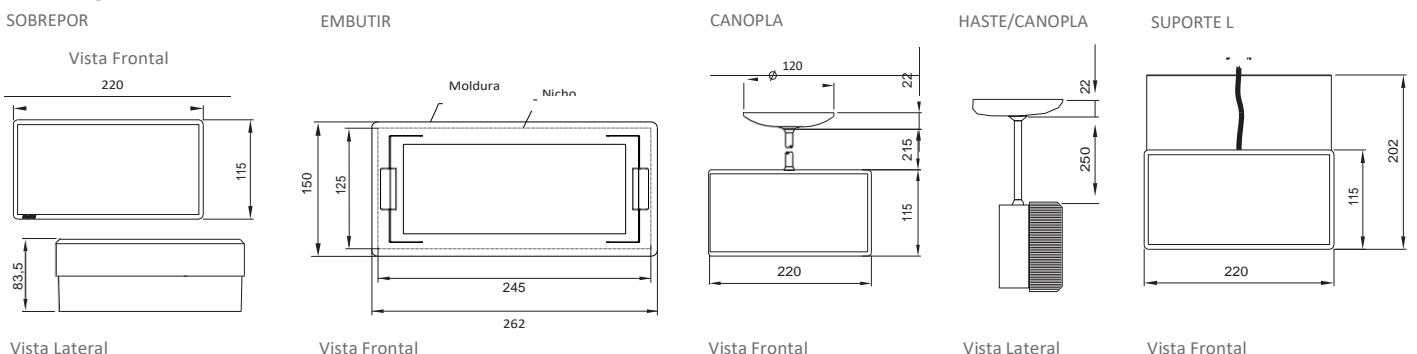

## Tabela de Códigos

Código	Referência	Código	Referência
9901.0000.1079.05	500/L SE Aclaramento	9901.0000.1091.05	500/L NE Aclaramento
9901.0000.1128.05	500/L SE Balizamento	9901.0000.1127.05	500/L NE Balizamento
9901.0000.1396.05	500/L SE Balizamento suporte "L"	9901.0000.1096.05	500/L NE Balizamento suporte "L"
9901.0000.1094.05	500/L SE Aclaramento haste e canopla	9901.0000.1398.05	500/L NE Aclaramento haste e canopla
9901.0000.1397.05	500/L SE Balizamento haste e canopla	9901.0000.1097.05	500/L NE Balizamento haste e canopla
9901.0000.1377.05	500/L SE alça e tripé de borracha	9901.0000.1399.05	500/L NE alça e tripé de borracha
		9901.0000.1124.05	500/L NES Aclaramento

Dimensões em (mm)

BLK 500 L SE e L NE

Peso: 1,20Kg

SOBREPOR

Vista Lateral

Vista Frontal

Vista Frontal

Vista Lateral

Vista Frontal

Para os modelos Dupla-Face a largura é igual a 170mm. Modelo Canopla com Haste de 250mm, podendo solicitar medidas especiais