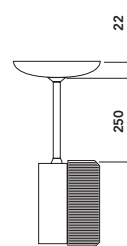

## Tabela de Códigos

Código	Referência
9901.0000.1079.05	Blokito 500/L SE branco aclaramento
9901.0000.1128.05	Blokito 500/L SE branco Balizamento
9901.0000.1396.05	Blokito 500/L SE branco Balizamento com suporte "L"
9901.0000.1094.05	Blokito 500/L SE branco Aclaramento com haste e canopla
9901.0000.1397.05	Blokito 500/L SE branco Balizamento com haste e canopla
9901.0000.1377.05	Blokito 500/L SE branco com alça e tripé de borracha

Dimensões em (mm)

BLK 500 L SE  
Peso: 1,35 Kg

Vista Frontal

Vista Lateral

Canopla

Vista Frontal

Vista Lateral

Suporte tipo "L"

Vista Frontal

Vista Lateral

Para os modelos Dupla-Face a largura é igual a 170mm. Modelo Canopla com Haste de 250mm, podendo solicitar medidas especiais