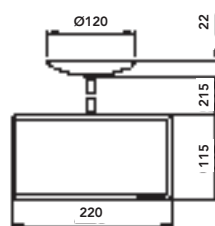

Dimensões em (mm)

BLK 500 L SE  
Peso: 1,35 Kg

Vista Frontal

Vista Lateral

Canopla

Vista Frontal

Vista Lateral

Suporte tipo "L"

Vista Frontal

Vista Lateral

Para os modelos Dupla-Face a largura é igual a 170mm. Modelo Canopla com Haste de 250mm, podendo solicitar medidas especiais