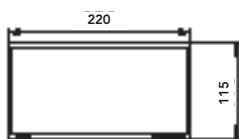

Vista Frontal