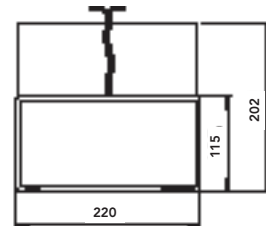

Dimensões em (mm)

BLK 500 L SE  
Peso: 1,35 Kg

Vista Frontal

Vista Lateral

Canopla

Vista Frontal

Vista Lateral

Suporte tipo "L"

Vista Frontal

Vista Lateral

Para os modelos Dupla-Face a largura é igual a 170mm. Modelo Canopla com Haste de 250mm, podendo solicitar medidas especiais